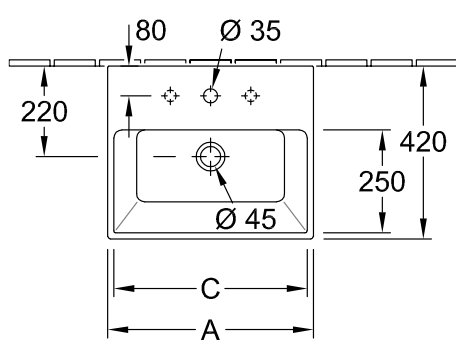

LAVABI, LAVABO, LAVABI A PARETE MEMENTO

SCHEDA INFORMATIVA DEL PRODOTTO

1 . POSITION

Modello	513360
Larghezza	600 mm
Spessore	420 mm
Peso	18 kg
Descrizione	Ceramica fissaggio a parete portasciugamani (non compreso in dotazione): montaggio laterale (montaggio possibile: 2 pz.)
Fori per rubinetteria	per rubinetteria a 3 fori, foro rubinetteria centrale perforato
Opzione troppopieno	con troppopieno
Materiale	Ceramica
Specification texts	Memento; Lavabo; Ceramica; Dimensioni: 600 x 420 mm; Rettangolare; per rubinetteria a 3 fori, foro rubinetteria centrale perforato; con troppopieno; fissaggio a parete; portasciugamani (non compreso in dotazione); montaggio laterale (montaggio possibile: 2 pz.)

	A	C
5133 50	500	460
5133 51	500	460
5133 5L	500	460
5133 5G	500	460
5133 60	600	565
5133 61	600	565
5133 6L	600	565
5133 6G	600	565