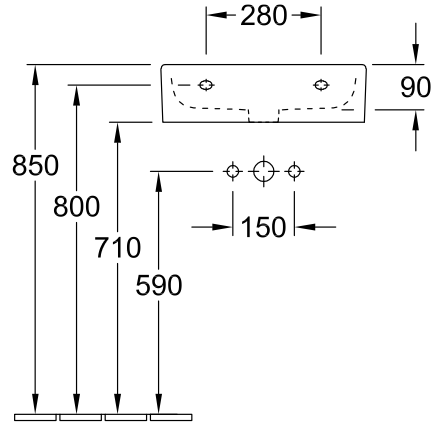

LAVABI, LAVABO, LAVABI A PARETE MEMENTO

SCHEDA INFORMATIVA DEL PRODOTTO

1 . POSITION

Modello	513360
Larghezza	600 mm
Spessore	420 mm
Peso	18 kg
Descrizione	Ceramica fissaggio a parete portasciugamani (non compreso in dotazione): montaggio laterale (montaggio possibile: 2 pz.)
Fori per rubinetteria	per rubinetteria a 3 fori, foro rubinetteria centrale perforato
Opzione troppopieno	con troppopieno
Materiale	Ceramica
Specification texts	Memento; Lavabo; Ceramica; Dimensioni: 600 x 420 mm; Rettangolare; per rubinetteria a 3 fori, foro rubinetteria centrale perforato; con troppopieno; fissaggio a parete; portasciugamani (non compreso in dotazione); montaggio laterale (montaggio possibile: 2 pz.)

COLORI

Bianco Alpin	51336001	4022693930354
Bianco Alpin CeramicPlus	513360R1	4022693930415
Star White CeramicPlus	513360R2	4022693930477
Glossy Black CeramicPlus	513360S0	4022693930538

DISEGNI TECNICI

513360

	A	C
5133 50	500	460
5133 51	500	460
5133 5L	500	460
5133 5G	500	460
5133 60	600	565
5133 61	600	565
5133 6L	600	565
5133 6G	600	565