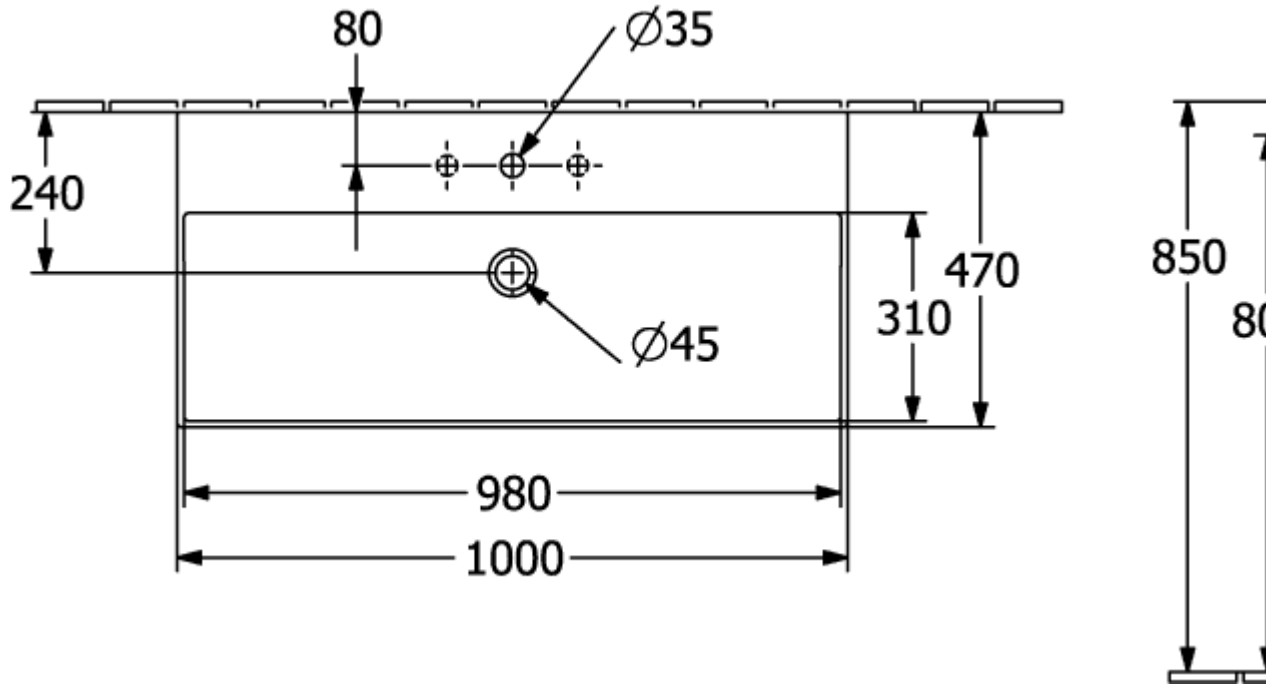

MEMENTO 2.0 LAVABO RETTANGOLARE

SCHEDA INFORMATIVA DEL PRODOTTO

Titolo dell'articolo	Villeroy & Boch Memento 2.0 Lavabo, 1000 x 470 x 135 mm, Bianco Alpin, senza troppopieno, rettificato
Numero dell'articolo	4A221H01
Montaggio / Tipo di montaggio	montato a parete
In dotazione	1 x lavabo , 1 x modello tagliato
Profondità in mm	470
Larghezza in mm	1000
Altezza in mm	135
Profondità interna	95
Collezione	Memento 2.0
Rubinetteria/foro rubinetteria Indicazioni	Nei modelli senza troppopieno è necessario utilizzare una valvola di scarico non chiudibile oppure ViFlow (troppopieno nascosto).
Adatto a	Miscelatore a 3 fori, Arredamento Villeroy&Boch abbinato
Materiale	TitanCeram
Finitura	lucido
Codice colore	Bianco Alpin
Con troppopieno	no
Forma	Rettangolare
Codice colore	Bianco Alpin
Finitura antibatterica (con AntiBac)	no
Facile pulizia delle superfici (CeramicPlus)	no
Numero di fori per rubinetteria perforati	1
Numero di fori per rubinetteria pre-perforati	2
Parte inferiore del lavabo	rettificato
Numero di bacini	1

DISEGNI TECNICI

4A221H01

4A221H01