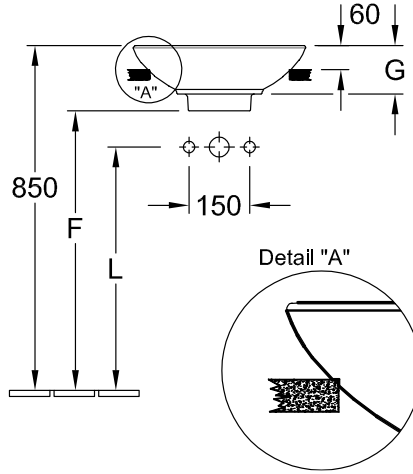

LAVABI, LAVABO DA APPOGGIO, LAVABI DA APPOGGIO LOOP & FRIENDS

SCHEDA INFORMATIVA DEL PRODOTTO

1 . POSITION

Modello	411800
Larghezza	380 mm
Peso	6,5 kg
Descrizione	Ceramica dima per il taglio inclusa, incl. piletta di scarico con copertura dello scarico in ceramica. Chiudibile con la valvola di scarico ad eccentrico standard, compresa la barra a sfera allungata per l'azionamento dell'eccentrico della piletta di scarico EN 31, EN 14688
Fori per rubinetteria	per rubinetteria con bocca di erogazione a parete o con piede rialzato, senza rialzo per rubinetto
Opzione troppopieno	con troppopieno
Materiale	Ceramica
Specification texts	Loop & Friends; Lavabo da semi appoggio; Ceramica; Dimensioni: Diametro: 380 mm; Tondo; per rubinetteria con bocca di erogazione a parete o con piede rialzato, senza rialzo per rubinetto; con troppopieno; dima per il taglio inclusa, incl. piletta di scarico con copertura dello scarico in ceramica. Chiudibile con la valvola di scarico ad eccentrico standard, compresa la barra a sfera allungata per l'azionamento dell'eccentrico della piletta di scarico; EN 31, EN 14688

411800

	A	B	C	D	E	F	G	H	L
4114 00/01	430	430	390	390	215	690	120	347±1	570
4118 00/01	380	380	340	340	190	700	110	307±1	580