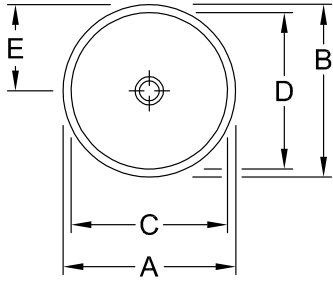

LAVABI, LAVABO DA APPOGGIO, LAVABI DA APPOGGIO LOOP & FRIENDS

SCHEDA INFORMATIVA DEL PRODOTTO

1 . POSITION

Modello	411800
Larghezza	380 mm
Peso	6,5 kg
Descrizione	Ceramica dima per il taglio inclusa, incl. piletta di scarico con copertura dello scarico in ceramica. Chiudibile con la valvola di scarico ad eccentrico standard, compresa la barra a sfera allungata per l'azionamento dell'eccentrico della piletta di scarico EN 31, EN 14688
Fori per rubinetteria	per rubinetteria con bocca di erogazione a parete o con piede rialzato, senza rialzo per rubinetto
Opzione troppopieno	con troppopieno
Materiale	Ceramica
Specification texts	Loop & Friends; Lavabo da semi appoggio; Ceramica; Dimensioni: Diametro: 380 mm; Tondo; per rubinetteria con bocca di erogazione a parete o con piede rialzato, senza rialzo per rubinetto; con troppopieno; dima per il taglio inclusa, incl. piletta di scarico con copertura dello scarico in ceramica. Chiudibile con la valvola di scarico ad eccentrico standard, compresa la barra a sfera allungata per l'azionamento dell'eccentrico della piletta di scarico; EN 31, EN 14688

411800

	A	B	C	D	E	F	G	H	L
4114 00/01	430	430	390	390	215	690	120	347±1	570
4118 00/01	380	380	340	340	190	700	110	307±1	580